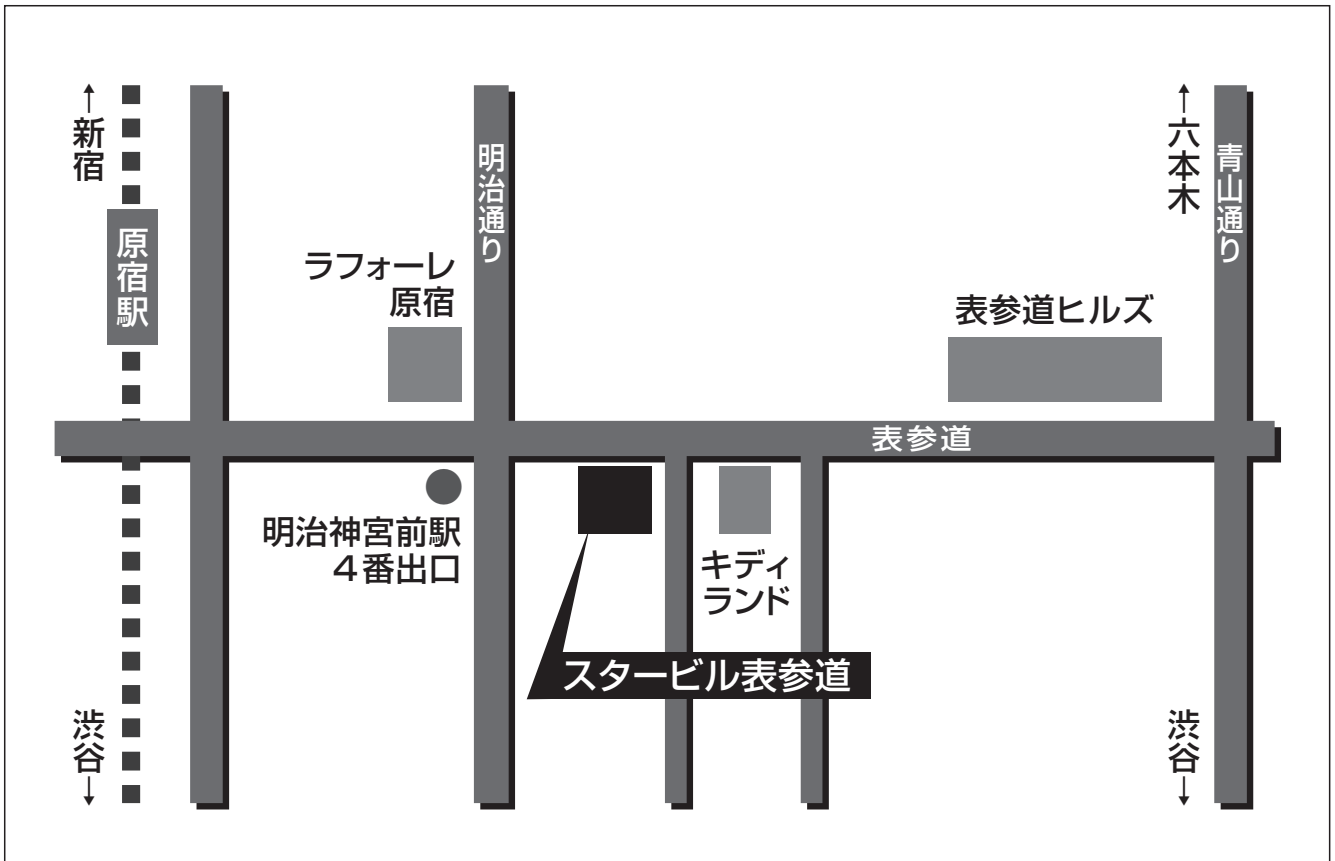

スタービル表参道 アクセスマップ

- 交通 JR 原宿駅東口より徒歩 5 分 東京メトロ千代田線 明治神宮前駅 4 番出口より徒歩 2 分
- 住所 〒150-0001 東京都渋谷区神宮前 6-3-10 スタービル表参道 3 階 / 4 階 / 5 階
- 電話 (各階直通・着信のみ)
 

5 階	: 03-3406-8882
※会場使用期間のみ有効	4 階 : 03-3406-7980
	3 階 : 03-3406-8760
- お問い合わせ スタースペース 担当 土屋
 